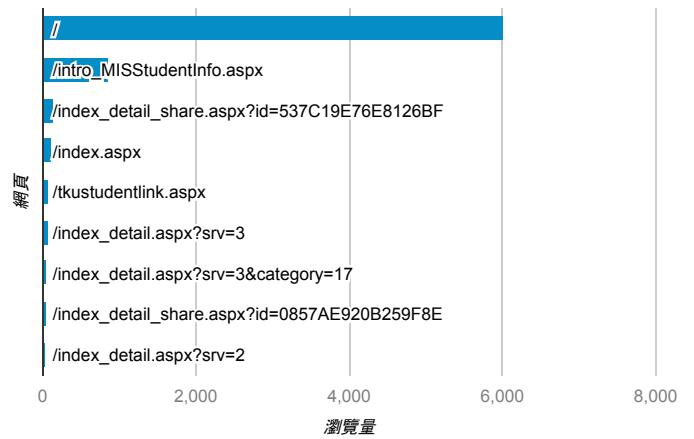

報表03\_內容

2015年8月24日 - 2015年8月30日

所有工作階段  
100.00%

網頁載入平均需時 (秒)

網頁載入平均需時 (秒)和瀏覽量 (依 網頁 分組)

網頁	網頁載入平均需時 (秒)	瀏覽量
/index_detail.aspx?srv=2	7.46	28
/intro_MISStudentInfo.aspx	5.51	877
/analytics_Summary.aspx	5.25	11
/	3.70	6,025
/index.aspx	3.65	121
/tkustudentlink.aspx	3.22	81
/index_detail.aspx?srv=3&category=38	2.96	2
/index_detail.aspx?srv=3	2.03	80
/index_detail.aspx?srv=6&help=3	1.62	14
/activity_101-1_game1.aspx	0.00	4

網頁載入平均需時 (秒) (依瀏覽器分組)

瀏覽器	網頁載入平均需時 (秒)
Internet Explorer	3.82
Chrome	3.77
Safari	3.34
Firefox	3.32

瀏覽量 (依網頁分組)

造訪和新造訪率 (依 關鍵字 分組)

關鍵字	工作階段	% 新工作階段
(not provided)	329	82.67%
http://eportfolio.tku.edu.tw/intro_misstudentinfo.aspx	3	66.67%
威秀時薪	2	50.00%
http://ep.tku.edu.tw/index_detail_share.aspx?id=537c19e76e8126bf	2	100.00%
「新生學籍登錄系統	1	100.00%
小王子歸來 心得	1	100.00%
淡江密碼忘掉了	1	100.00%
淡江學生學習系統	1	0.00%
幹部經歷	1	100.00%
calculate iberia imports of goods and services	1	100.00%