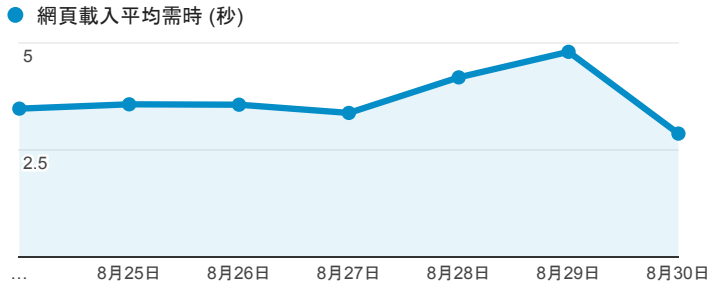

報表03\_內容

2015年8月24日 - 2015年8月30日

所有工作階段  
100.00%

網頁載入平均需時 (秒)

網頁載入平均需時 (秒)和瀏覽量 (依 網頁 分組)

網頁	網頁載入平均需時 (秒)	瀏覽量
/index_detail.aspx?srv=2	7.46	28
/intro_MISStudentInfo.aspx	5.51	877
/analytics_Summary.aspx	5.25	11
/	3.70	6,025
/index.aspx	3.65	121
/tkustudentlink.aspx	3.22	81
/index_detail.aspx?srv=3&category=38	2.96	2
/index_detail.aspx?srv=3	2.03	80
/index_detail.aspx?srv=6&help=3	1.62	14
/activity_101-1_game1.aspx	0.00	4

網頁載入平均需時 (秒) (依瀏覽器分組)

瀏覽器	網頁載入平均需時 (秒)
Internet Explorer	3.82
Chrome	3.77
Safari	3.34
Firefox	3.32

瀏覽量 (依網頁分組)

造訪和新造訪率 (依 關鍵字 分組)

關鍵字	工作階段	% 新工作階段
(not provided)	329	82.67%
http://eportfolio.tku.edu.tw/intro_misstudentinfo.aspx	3	66.67%
威秀時薪	2	50.00%
http://ep.tku.edu.tw/index_detail_share.aspx?id=537c19e76e8126bf	2	100.00%
「新生學籍登錄系統	1	100.00%
小王子歸來 心得	1	100.00%
淡江密碼忘掉了	1	100.00%
淡江學生學習系統	1	0.00%
幹部經歷	1	100.00%
calculate iberia imports of goods and services	1	100.00%